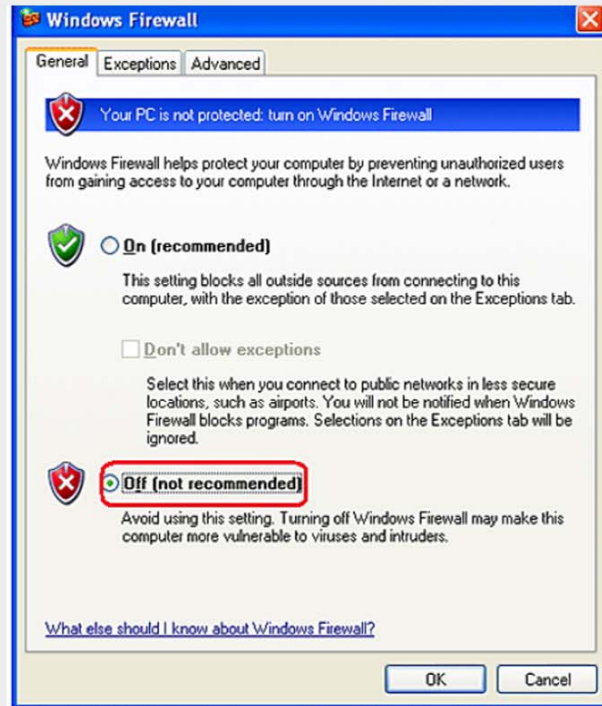

بعد از باز شدن پنجره روی گزینه OFF کلیک می کنیم