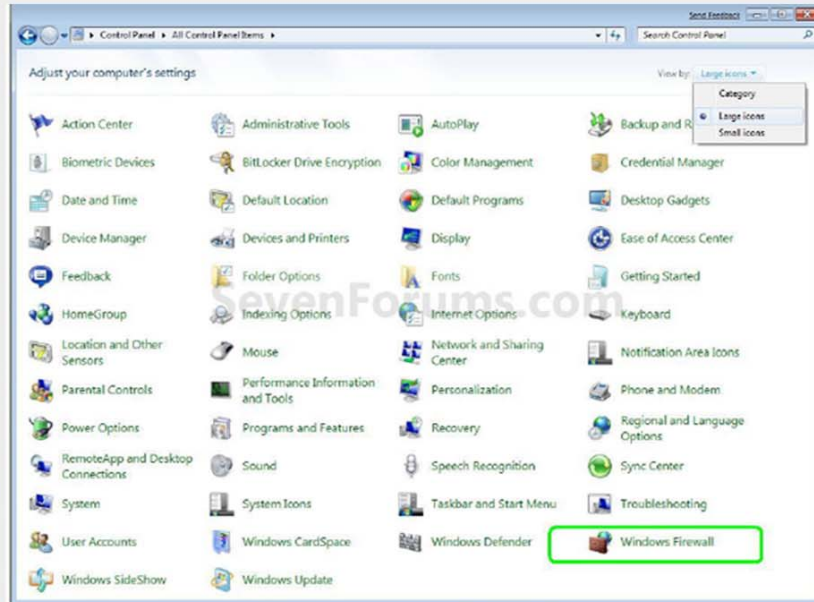

نحوه اعمال تنظیمات فایروال در ویندوز ۷

شکل ۱ تنظیمات فایروال در ویندوز ۷