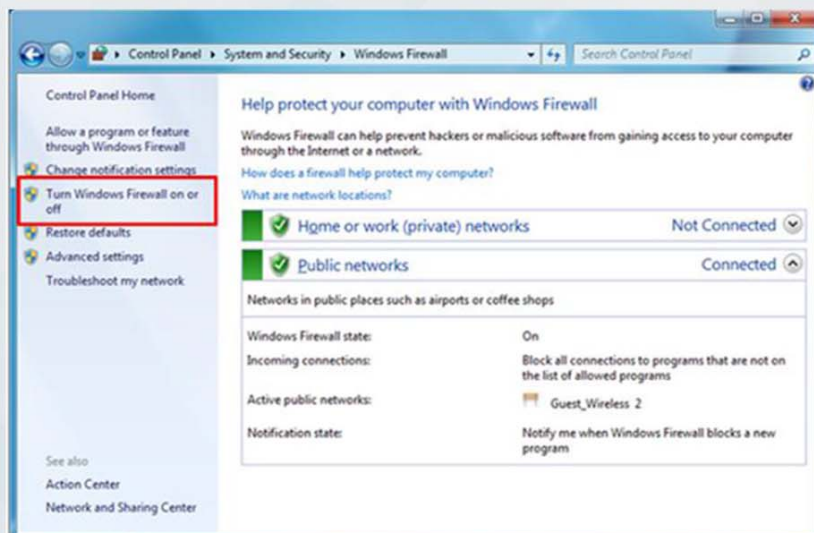

شکل ۲ تنظیمات فایروال در ویندوز ۷