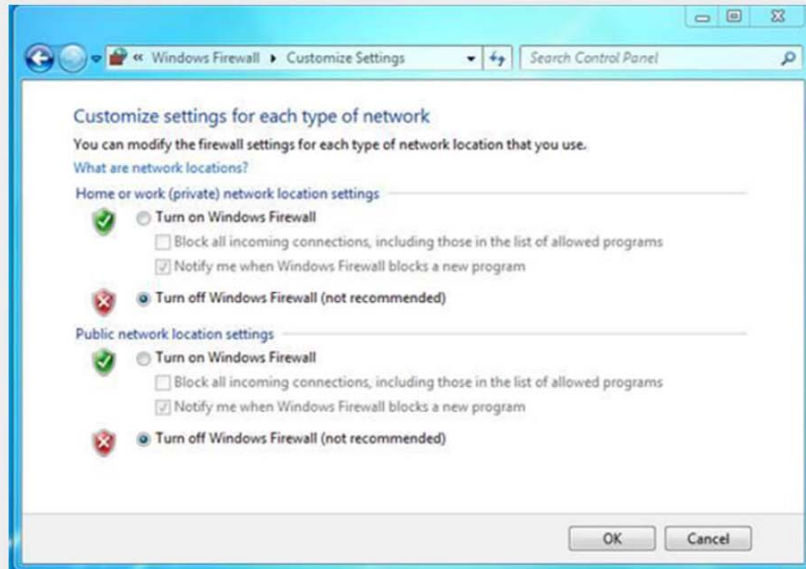

بعد از باز شدن پنجره روی گزینه OFF کلیک می کنیم

نحوه اعمال تنظیمات فایروال در ویندوز ۷

شکل ۱ تنظیمات فایروال در ویندوز ۷

شکل ۲ تنظیمات فایروال در ویندوز ۷

شکل ۳ تنظیمات فایروال در ویندوز ۷